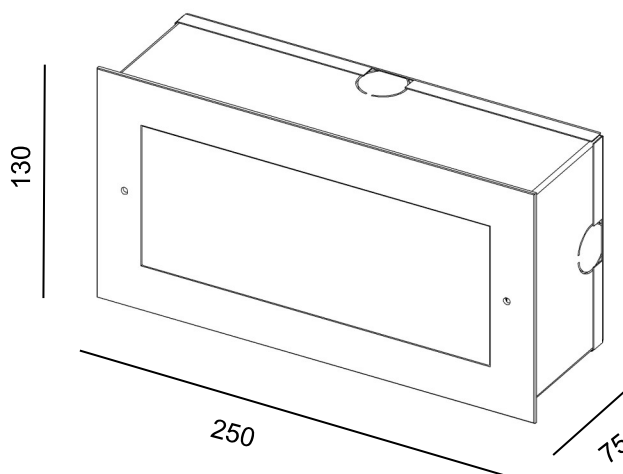

Info tecniche

classe	I
potenza	8 W
flusso luminoso	1280 lm
ottica	40°
resistenza alla rottura	IK 08
grado di protezione	IP 65
peso	2 kg
connessione elettrica	220-240 V 50-60 Hz

Colori

Inox	IN	
Browntech	BT	
Naturalblack	NB	

Descrizione prodotto

- Corpo interamente in acciaio inox AISI 316
- Diffusore in vetro trasparente
- Fissaggio a parete con cassaforma inox cod. RAW25CA
- Alimentatore elettronico interno
- Colore led 2700 e 3000 K
- Luce indiretta
- Rispetta le leggi contro l' inquinamento luminoso

Disegno tecnico

Info techniques

Classe	I
Puissance	8 W
Flux lumineux	1280 lm
Optique	40°
Résistance à la rupture	IK 08
Degré de protection	IP 65
Poids	2 kg
Connexion électrique	220-240 V 50-60 Hz

Couleurs