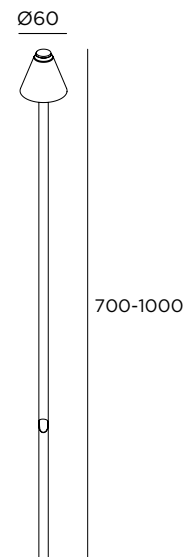

JARDIN ET POÉSIE
2022.01

inverlight[®]
STAINLESS LIGHTING SOLUTIONS

LED 1,5W / 150lm / 24V / H 700 mm

AM6P1H1 

LED 1,5W / 150lm / 24V / H 1000 mm

AM6P1H2 

 Couleur LED	Finition
1 2200 K	IN  Inox
2 2700 K	BT  Browntech
3 3000 K	NB  Naturalblack

Transformateurs 24V p. 218

Amanita 6

  IP65 IK08 24V

Acier inoxydable AISI 316L

Piquet à enterrer

Livré avec 3 m de câble

Transformateur 24V non compris

inverlight
FRANCESCO CASATI SPA