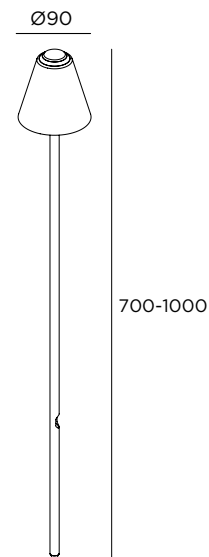

JARDIN ET POÉSIE
2022.01

inverlight[®]
STAINLESS LIGHTING SOLUTIONS

LED 4W / 400lm / 24V / H 700 mm

AM9P1H1 

LED 4W / 400lm / 24V / H 1000 mm

AM9P1H2 

 Couleur LED	Finition
1 2200 K	IN  Inox
2 2700 K	BT  Browntech
3 3000 K	NB  Naturalblack

Transformateurs 24V p. 218

Amanita 9

  IP65 IK08 24V

Acier inoxydable AISI 316L

Piquet à enterrer

Livré avec 3 m de câble

Transformateur 24V non compris

inverlight
FRANCESCO CASATI SPA