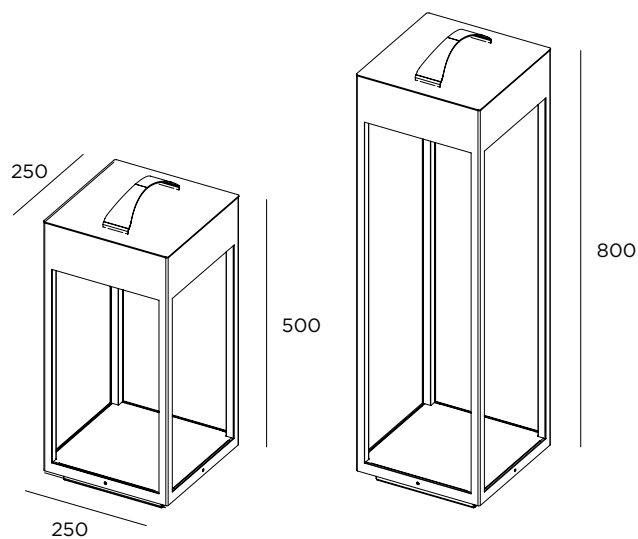

JARDIN ET POÉSIE  
2018

**inverlight**  
STAINLESS LIGHTING SOLUTIONS

7W / 700lm / 220-240V / 250 x 250 x H 800 mm

**CDFD1** ■ **IN** Inox

**CDFD1** ■ **BT** Browntech

**CDFD1** ■ **NB** Naturalblack

7W / 700lm / 220-240V / 250 x 250 x H 500 mm

## Casta diva fix

CE LED IP65 IK08 220-240V

Acier inoxydable AISI 316L  
possibilité de la faire sans poignée

**inverlight**  
FRANCESCO CASAROTTO SOCIETÀS P.A.S.

via P. Stucchi, 2 \ 20872 Cornate d'Adda (MB) Italy