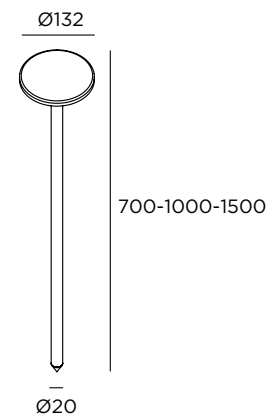

LED 7W / 700lm / 24V / H 700 mm

CH13P1H1

LED 7W / 700lm / 24V / H 1000 mm

CH13P1H2

LED 7W / 700lm / 24V / H 1500 mm

CH13P1H3

LED 7W / 700lm / 220-240V / H 700 mm

CH13P2H1

LED 7W / 700lm / 220-240V / H 1000 mm

CH13P2H2

LED 7W / 700lm / 220-240V / H 1500 mm

CH13P2H3

Colore LED

1 2200 K

2 2700 K

3 3000 K

Forma testa

P Piatta

B Bombata

Finitura

IN Inox

BT Browntech

NB Naturalblack

Trasformatori 24V p. 240

Chiodino 13 P

IP65 IK08 24V / 220-240V

Acciaio inox AISI 316L

Picchetto da interrare

Testa piatta o bombata

Fornito con 3 m di cavo

Diffusore in policarbonato opalino