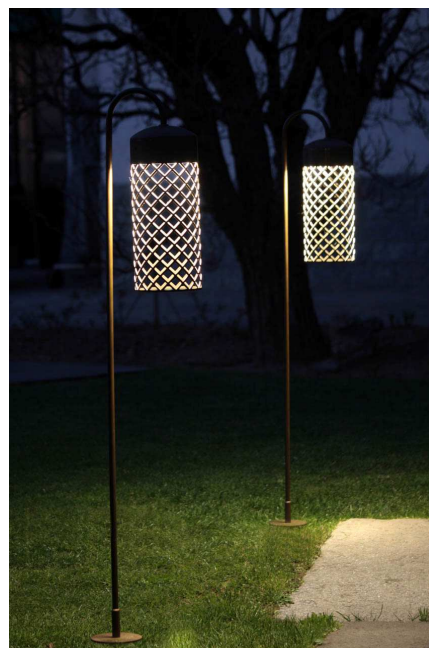

Info tecniche

LED	2200 K, 2700 K e 3000 K
classe	III
potenza	7 W
flusso luminoso	700 lm
ottica	120°
altezze	700, 1000 e 1500 mm
resistenza alla rottura	IK 08
grado di protezione	IP 65
peso	2,5 - 3 kg
connessione elettrica	24 V

Colori

Inox	IN	
Browntech	BT	
Naturalblack	NB	

Descrizione prodotto

Corpo interamente in acciaio inox AISI 316

Diffusore opalino

Fissaggio a terra con cassaforma inox

Rispetta le leggi contro l' inquinamento luminoso