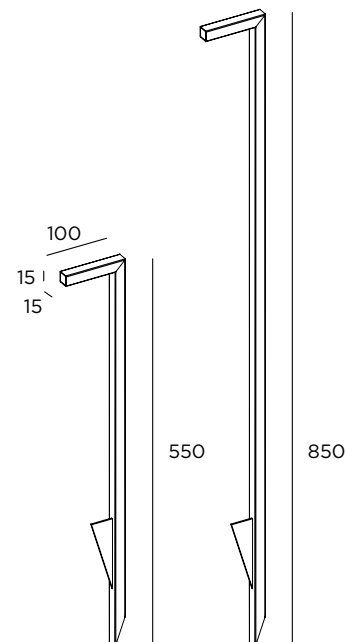

GIARDINO E POESIA  
**2022.01**

**inverlight**<sup>®</sup>  
STAINLESS LIGHTING SOLUTIONS

LED 1W / 100lm / 24V / H 550mm (350 fuori terra)

**MIS1H1** ■ ■ ■ ■

LED 1W / 100lm / 24V / H 850mm (650 fuori terra)

Acciaio inox AISI 316L

Fissaggio a terra con picchetto

Luce indiretta

Fornito con 3 m di cavo con connettore IP68

**inverlight**  
FRANCESCO CASATI SPA

via P. Stucchi, 2 \ 20872 Cornate d'Adda (MB) Italy

tel. +39 039 6060754