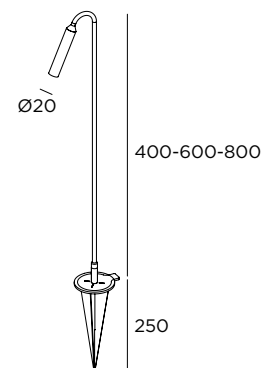

2W / 200lm / 500mA / H 400 mm

NOP1H1 ■ **IN** Inox
NOP1H1 ■ **BT** Browntech
NOP1H1 ■ **NB** Naturalblack

2W / 200lm / 500mA / H 600 mm

NOP1H2 ■ **IN** Inox
NOP1H2 ■ **BT** Browntech
NOP1H2 ■ **NB** Naturalblack

2W / 200lm / 500mA / H 1000 mm

NOP1H3 ■ **IN** Inox
NOP1H3 ■ **BT** Browntech
NOP1H3 ■ **NB** Naturalblack

■ colore LED

2 2700 K

3 3000 K

Trasformatori 24V p. 182

Norma

CE LED IP65 IK07 max 500mA

Acciaio inox AISI 316L

Fissaggio a terra con picchetto da interrare

Fornito con 3 mt di cavo

Diffusore opale

Alimentatore 500mA escluso