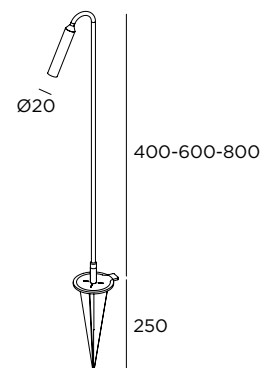

JARDIN ET POÉSIE
2022.01

inverlight[®]
STAINLESS LIGHTING SOLUTIONS

Norma

LED 2W / 200lm / 500mA / H 400 mm

NOP1H1 

LED 2W / 200lm / 500mA / H 600 mm

NOP1H2 

LED 2W / 200lm / 500mA / H 800 mm

NOP1H3 

 Couleur LED

2 2700 K

3 3000 K

Finition

IN  Inox

BT  Browntech

NB  Naturalblack

Transformateurs 500mA p. 218

Norma

  IP65 IK07 max 500mA

Acier inoxydable AISI 316L
Fixation au sol avec piquet à enterrer
Livré avec 3 m de câble
Diffuseur opal
Transformateur 500mA non compris

inverlight
FRANCESCO CASAROTTO SOCIETÀS P.A.S.